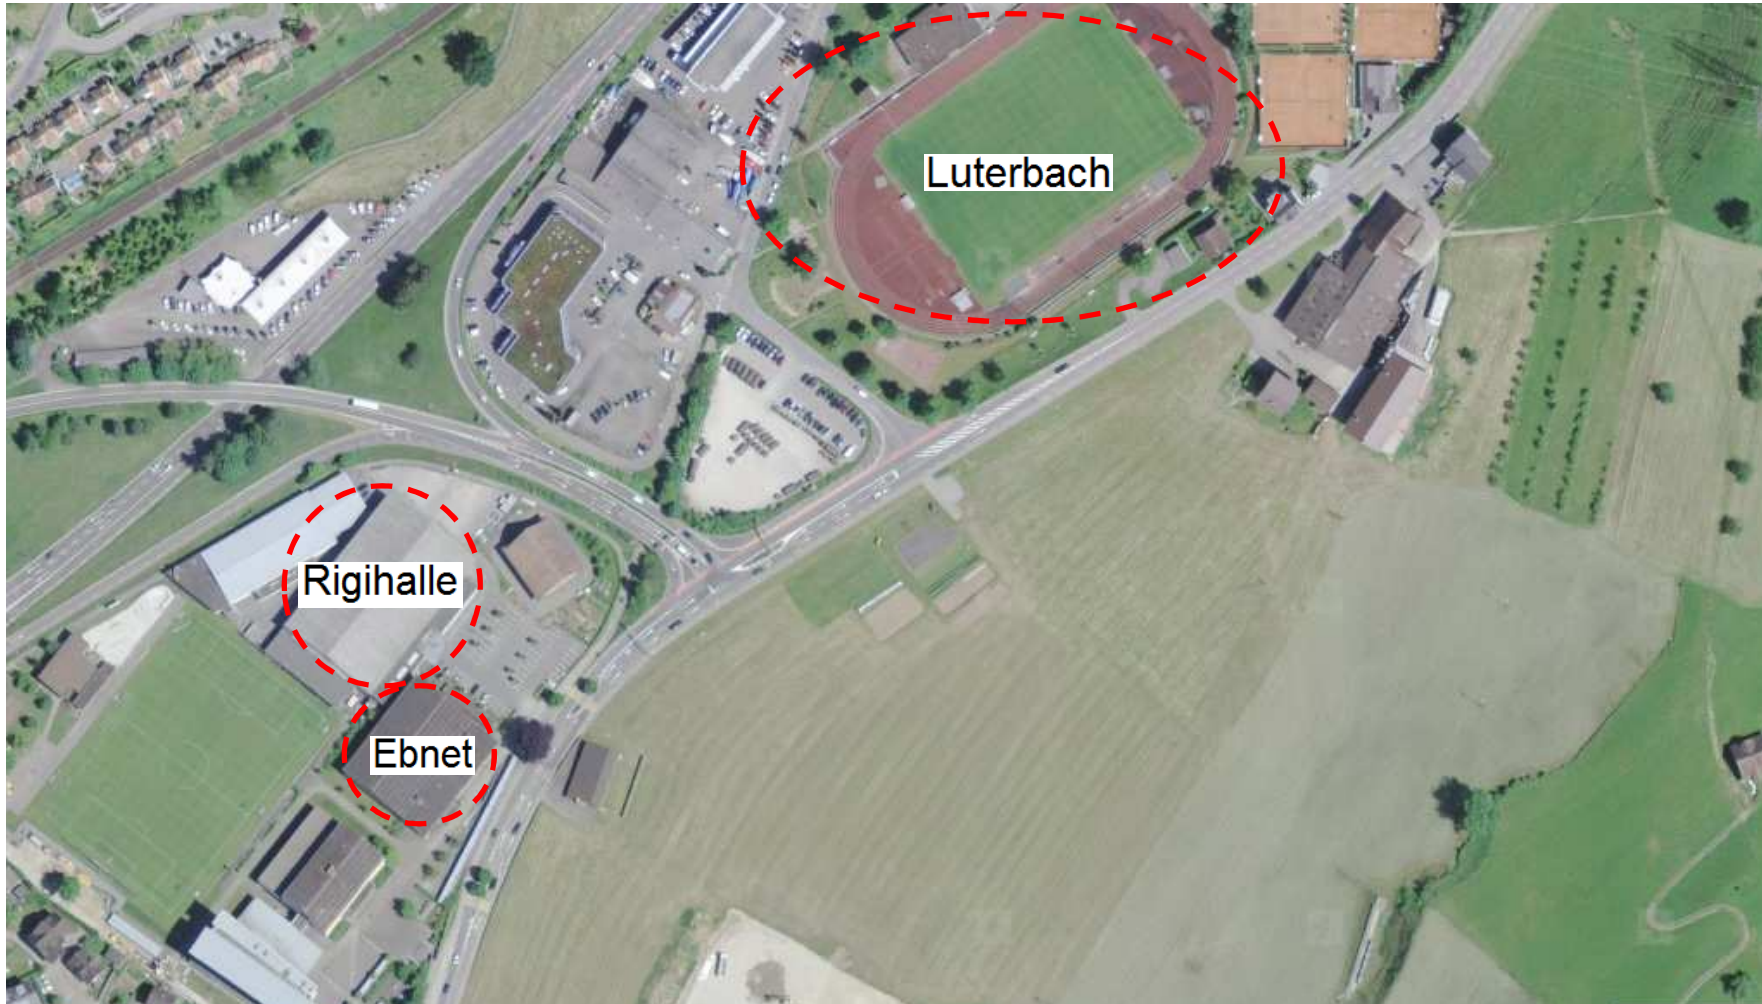

## Schulhaus / Turnhalle Krummfeld, Seewen

Seewen Dorf, ca. 100m nach Coop Tankstelle links abbiegen

## Sportanlage Wintersried, Ibach

Seewen Dorf, Franzosenstrasse -> „16ni“/Wintersried

## Schulhaus / Turnhalle Lücken, Schwyz und Rubiswil, Ibach

Zufahrt via Schmiedgasse (Strasse Schwyz-Ibach), Nähe Einkaufscenter „Mythencenter“

-> Verzweigung „Lücken“

-> Verzweigung „Rubiswil“

Rigihalle / Schulhaus Ebnet / Sportplatz Luterbach, Küssnacht

## **Schulhaus / Turnhalle Seematt, Küssnacht**

Parkplatz Seeplatz (Unterdorf bei Kirche)

- Fussweg (1 min) am See zum Schulhaus Seematt

ACHTUNG: Seemattweg ist mit Fahr- und Parkverbot belegt. Kinder können nicht vor die Tür gefahren werden.