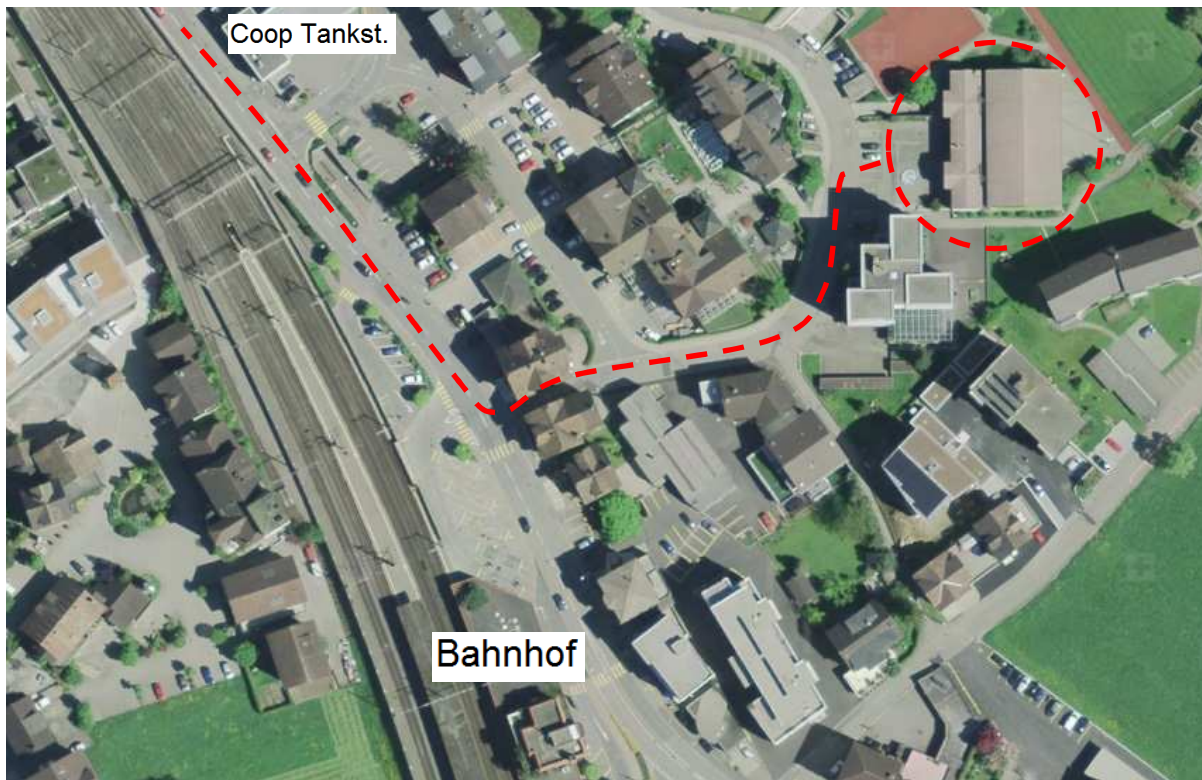

## Schulhaus / Turnhalle Krummfeld, Seewen

Seewen Dorf, ca. 100m nach Coop Tankstelle links abbiegen

## Sportanlage Wintersried, Ibach

Seewen Dorf, Franzosenstrasse -> „16ni“/Wintersried

## Schulhaus / Turnhalle Lücken, Schwyz und Rubiswil, Ibach

Zufahrt via Schmiedgasse (Strasse Schwyz-Ibach), Nähe Einkaufscenter „Mythencenter“

-> Verzweigung „Lücken“

-> Verzweigung „Rubiswil“

Rigihalle / Schulhaus Ebnet / Sportplatz Luterbach, Küssnacht

## **Schulhaus / Turnhalle Seematt, Küssnacht**

Parkplatz Seeplatz (Unterdorf bei Kirche)

- Fussweg (1 min) am See zum Schulhaus Seematt

ACHTUNG: Seemattweg ist mit Fahr- und Parkverbot belegt. Kinder können nicht vor die Tür gefahren werden.