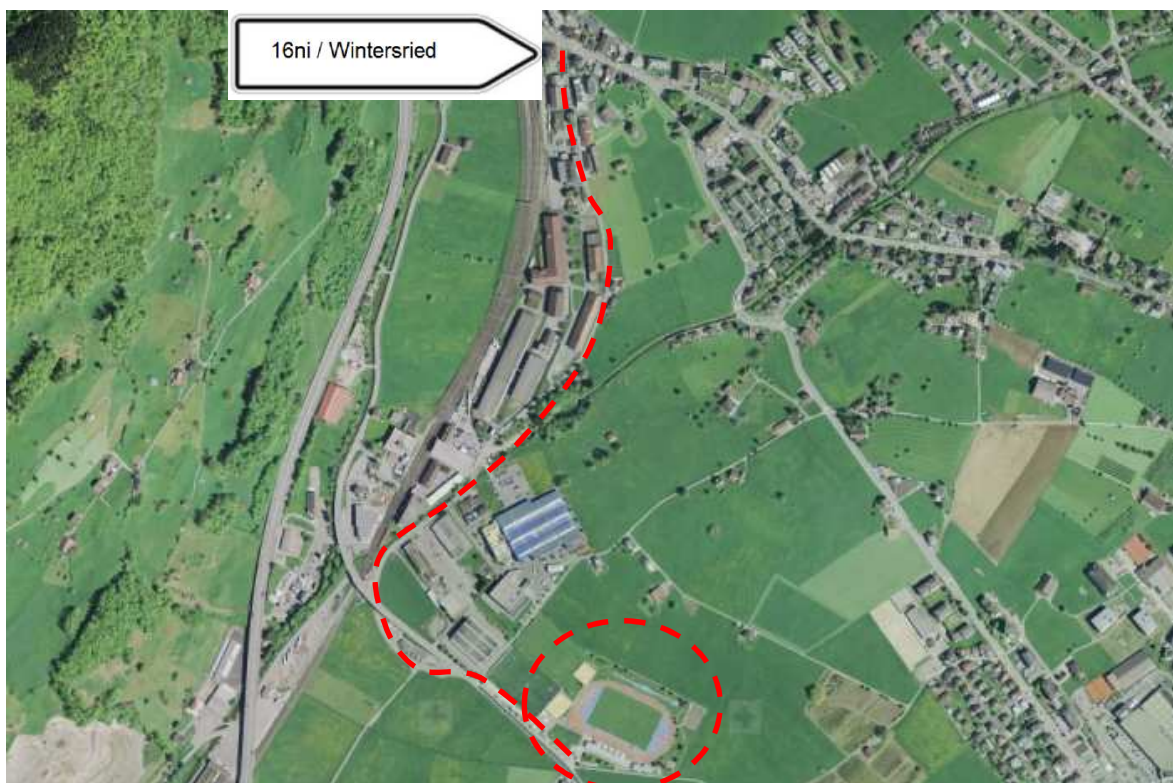

## Schulhaus / Turnhalle Krummfeld, Seewen

Seewen Dorf, ca. 100m nach Coop Tankstelle links abbiegen

## Sportanlage Wintersried, Ibach

Seewen Dorf, Franzosenstrasse -> „16ni“/Wintersried

## Schulhaus / Turnhalle Lücken, Schwyz und Rubiswil, Ibach

Zufahrt via Schmiedgasse (Strasse Schwyz-Ibach), Nähe Einkaufscenter „Mythencenter“

-> Verzweigung „Lücken“

-> Verzweigung „Rubiswil“

Rigihalle / Schulhaus Ebnet / Sportplatz Luterbach, Küssnacht

## **Schulhaus / Turnhalle Seematt, Küssnacht**

Parkplatz Seeplatz (Unterdorf bei Kirche)

- Fussweg (1 min) am See zum Schulhaus Seematt

ACHTUNG: Seemattweg ist mit Fahr- und Parkverbot belegt. Kinder können nicht vor die Tür gefahren werden.